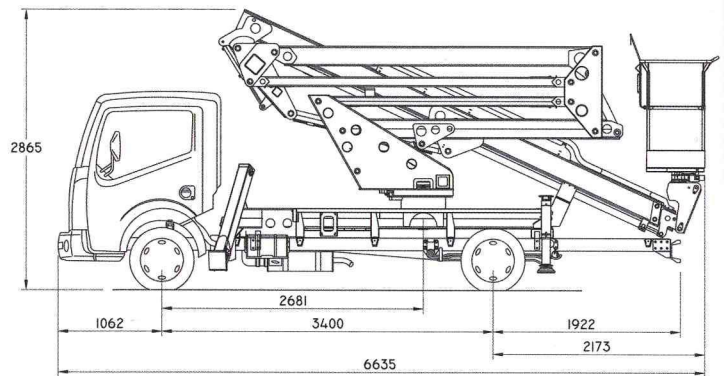

# PIATTAFORME AEREE AUTOCARRATE CMC TBX200

## PRESTAZIONI

- Altezza di lavoro 19,7 m
- Altezza di calpestio 17,7 m
- Portata unica 200 kg
- Sbraccio max di lavoro 9 m
- Dimensioni navicella 1,4x 0,6x h1,1 m
- Rotazione Cesta +/- 360° (720° tot.)
- Autocarro 3,5 t