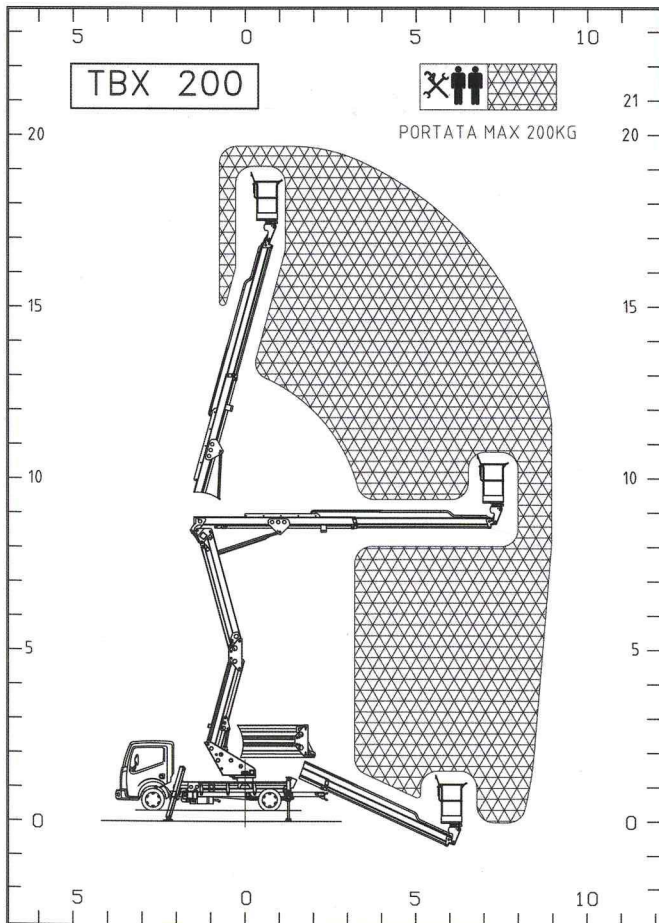

# PIATTAFORME AEREE AUTOCARRATE CMC TBX200

## PRESTAZIONI

- Altezza di lavoro 19,7 m
- Altezza di calpestio 17,7 m
- Portata unica 200 kg
- Sbraccio max di lavoro 9 m
- Dimensioni navicella 1,4x 0,6x h1,1 m
- Rotazione Cesta +/- 360° (720° tot.)
- Autocarro 3,5 t