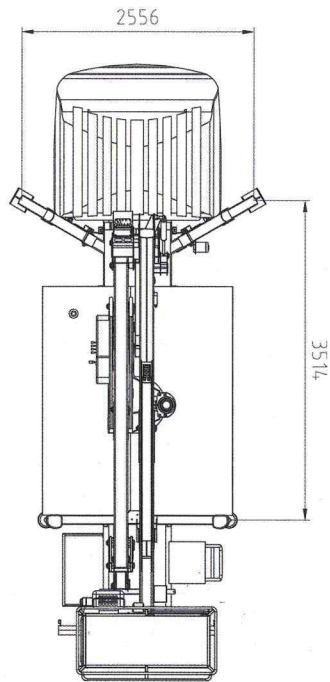

# PIATTAFORME AEREE AUTOCARRATE CMC TBX200

## PRESTAZIONI

- Altezza di lavoro 19,7 m
- Altezza di calpestio 17,7 m
- Portata unica 200 kg
- Sbraccio max di lavoro 9 m
- Dimensioni navicella 1,4x 0,6x h1,1 m
- Rotazione Cesta +/- 360° (720° tot.)
- Autocarro 3,5 t